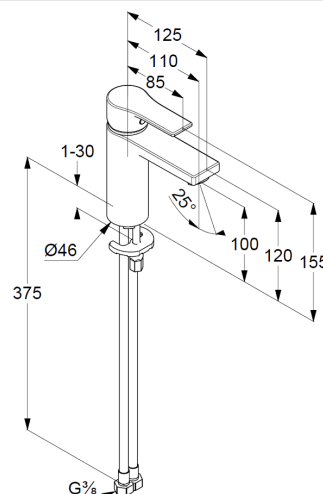

uchwyt prosty

montaż jednootworowy

głowica ceramiczna z ogranicznikiem wypływu

gorącej wody

perlator M 24 x 1

przepływ wody 7 l/min przy ciśnieniu 3 bar

bez zestawu odpływowego

elastyczne wężyki ciśnieniowe G 3/8

system szybkiego montażu

ZDJĘCIE PRODUKTU

RYСУNEK Z WYMIARAMI

DIAGRAM PRZEPŁYWU